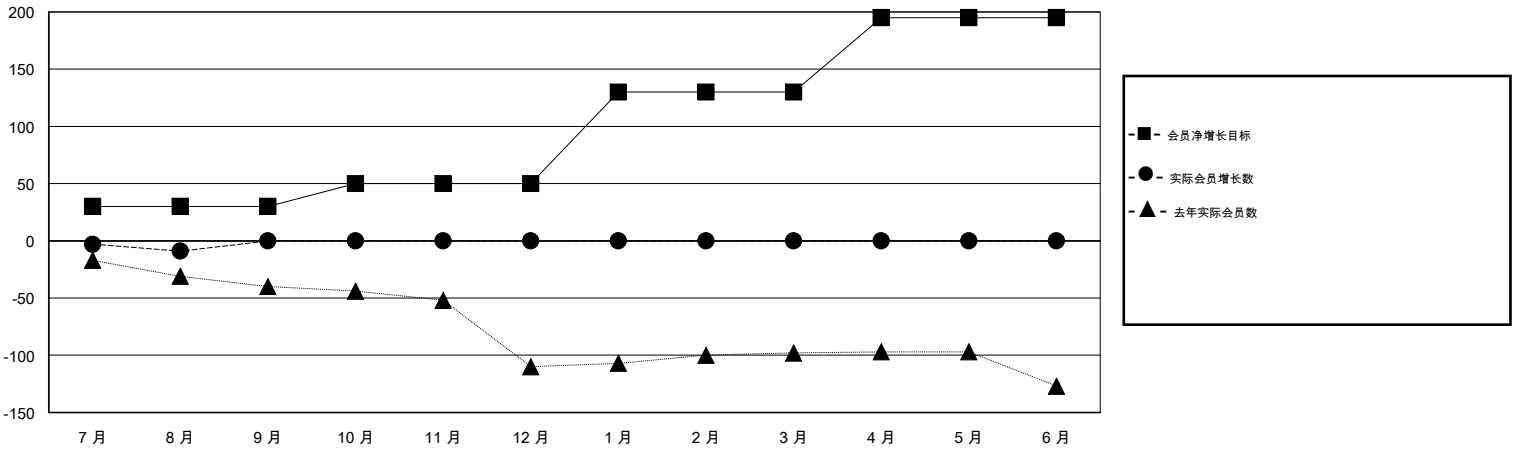

# MONTHLY MEMBERSHIP PROGRESS REPORT

District 394

Results as of: 8/31/2019

GMT:

地点 CHINA

GMT宪章区

分会			
成果 2019-2020			
季	新分会目标	新会	会员流失的分会
7月/8月/9月	1	0	0
10月/11月/12月	1	0	0
1月/2月/3月	2	0	0
4月/5月/6月	2	0	0

位会员@每位须缴			
成果 2019-2020			
季	会员净增长目标	实际会员增长数	实际退会会员 (包括转会)
7月/8月/9月	30	15	16
10月/11月/12月	20	0	0
1月/2月/3月	80	0	0
4月/5月/6月	65	0	0

目标与实际新会累积

目标和实际会员累积

已取消的分会: 0	
放弃的会员	
过世	0
分会已取消	0
其他	16
<b>总计</b>	<b>16</b>

3 CLUBS OF 25 增添1位或以上的新会员
<a href="#">点击这里取得累计会员数据</a>

性别分布	
男	383 (67.55%)
女	184 (32.45%)
总计家庭单位会员数	35
支付减半会费的家庭会员	18