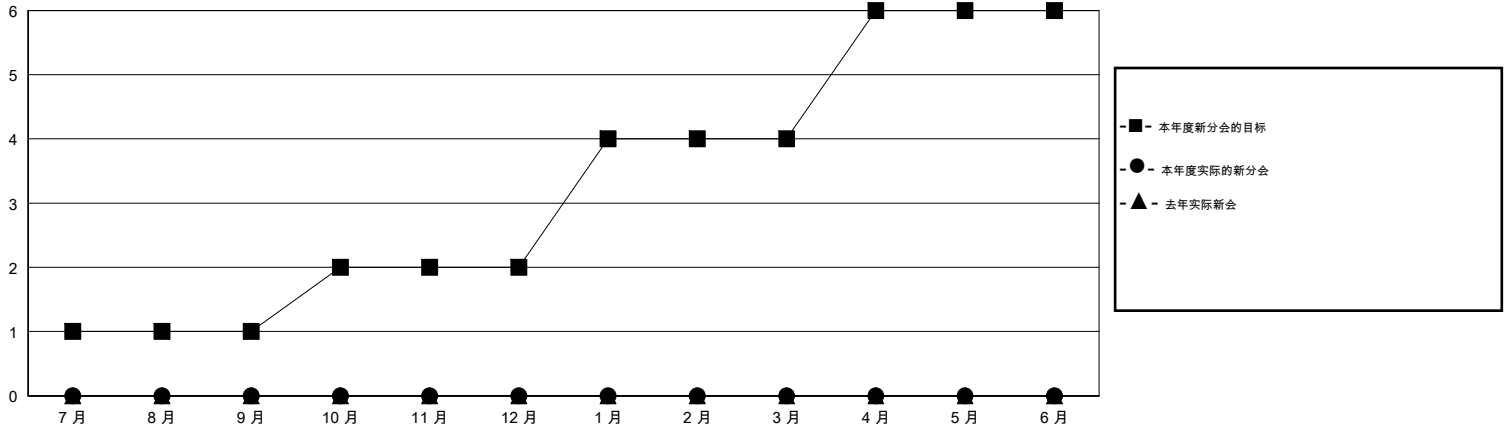

# MONTHLY MEMBERSHIP PROGRESS REPORT

District 394

Results as of: 8/31/2019

GMT:

地点 CHINA

GMT宪章区

分会			
成果 2019-2020			
季	新分会目标	新会	会员流失的分会
7月/8月/9月	1	0	0
10月/11月/12月	1	0	0
1月/2月/3月	2	0	0
4月/5月/6月	2	0	0

位会员@每位须缴			
成果 2019-2020			
季	会员净增长目标	实际会员增长数	实际退会会员 (包括转会)
7月/8月/9月	30	15	16
10月/11月/12月	20	0	0
1月/2月/3月	80	0	0
4月/5月/6月	65	0	0

目标与实际新会累积

目标和实际会员累积

已取消的分会: 0	
放弃的会员	
过世	0
分会已取消	0
其他	16
<b>总计</b>	<b>16</b>

3 CLUBS OF 25 增添1位或以上的新会员
<a href="#">点击这里取得累计会员数据</a>

性别分布	
男	383 (67.55%)
女	184 (32.45%)
总计家庭单位会员数	35
支付减半会费的家庭会员	18